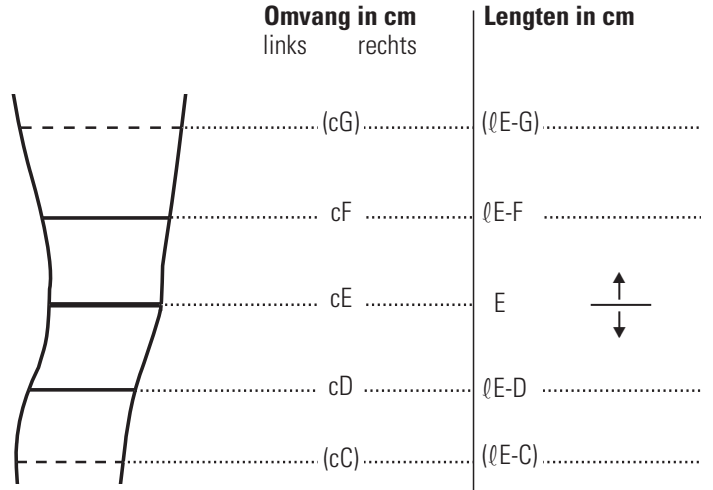

Aantal:  1 stuk  1 paar

**Kniebandages / Manchetten voor onderbeenprothesen**

Aankruisen svp:

**Maatwerk alleen in kleur Beige**

- Art. Nr.**
- 3212  JuzoFlex® Genu 500
  - 3212  JuzoFlex® Genu 505 Comfort
  - 3242  JuzoFlex® Genuaktiv
  - 3722  JuzoFlex® Hamburger Patella-Bandage®\*
  - 3922  JuzoFlex® Genu 404
  - 1802  JuzoFlex® Patellaligner®
  - 1402  JuzoFlex® Genu 100  als slipover\*  
 met klittenbandsluitingen  
 scharnieren met aanslag
  - 3022  JuzoFlex® Genu 300\*
  - 3022  JuzoFlex® Genu 300 Cotton\*
  - 3222  JuzoFlex® Genu 323\*
  - 3222  JuzoFlex® Genu 323 Cotton\*
- \*  open patella op wens leverbaar
- 3232  Juzo® Expert manchette voor onderbeenprothesen  
 met siliconenband